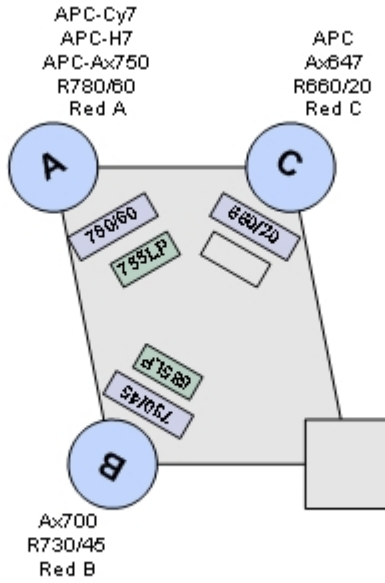

### Red Laser (640nm)